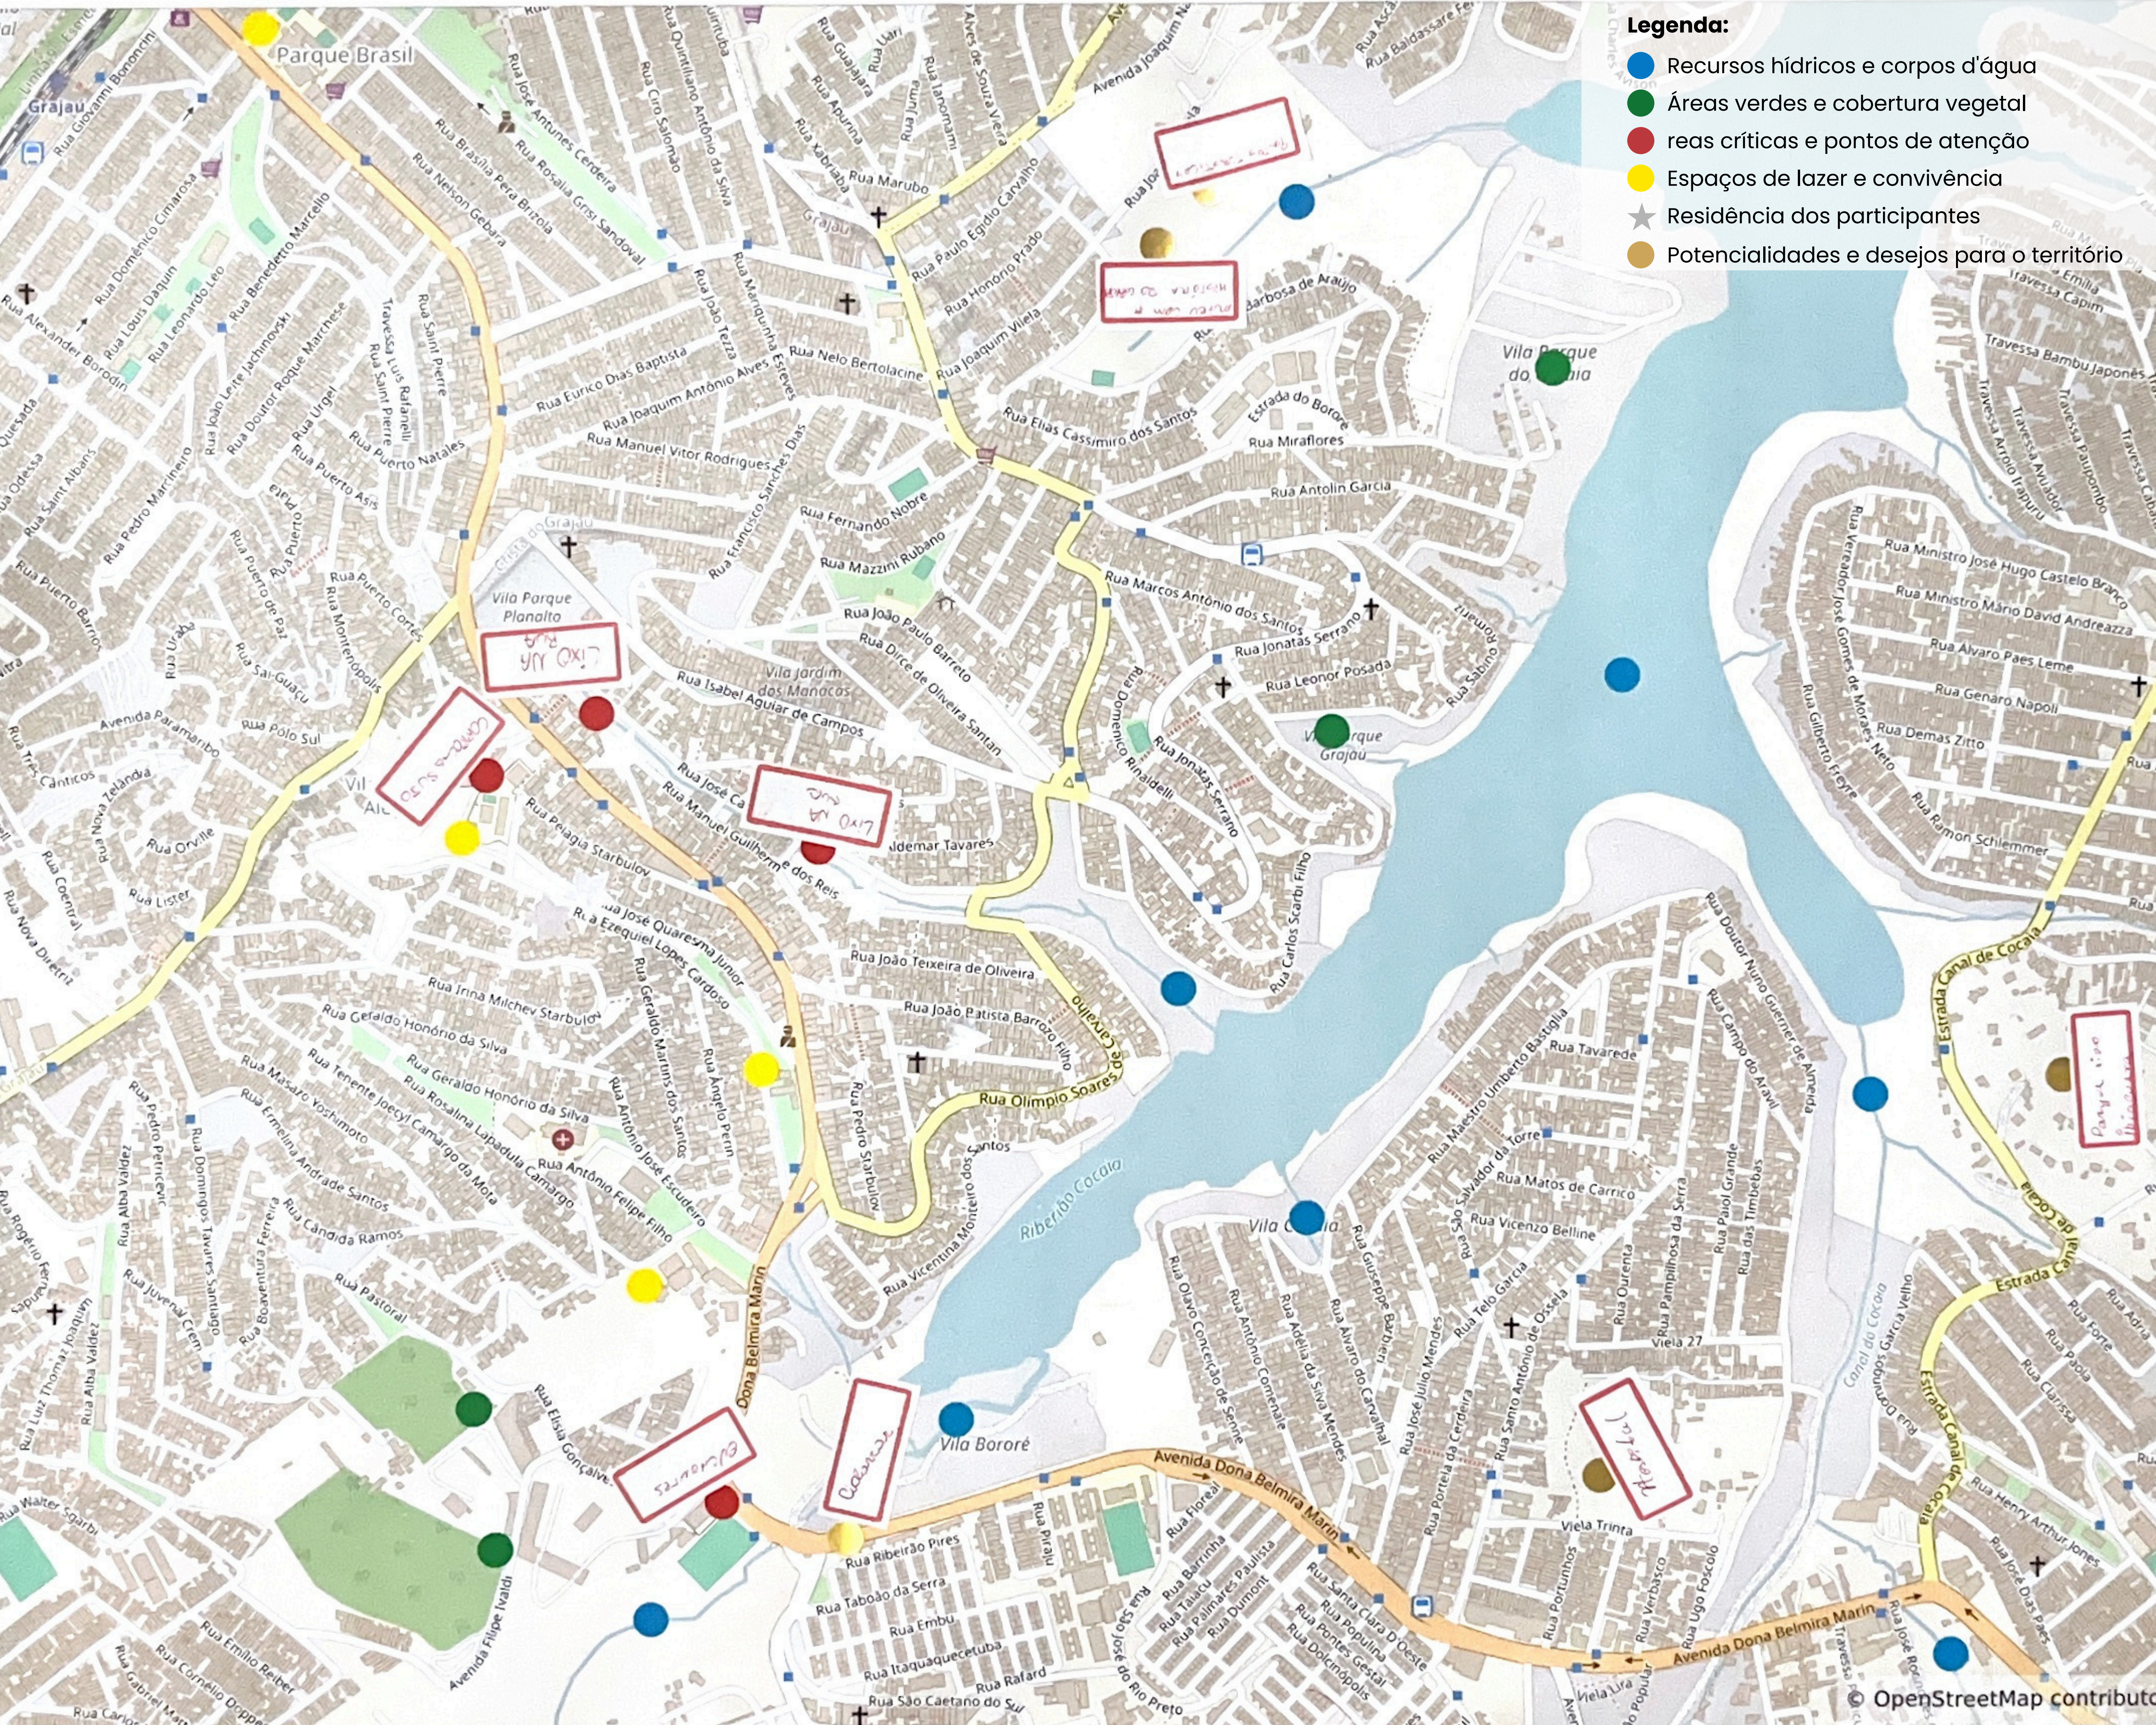

**Legenda:**

- Recursos hídricos e corpos d'água
- Áreas verdes e cobertura vegetal
- áreas críticas e pontos de atenção
- Espaços de lazer e convivência
- ★ Residência dos participantes
- Potencialidades e desejos para o território

**Legenda:**

- Recursos hídricos e corpos d'água
- Áreas verdes e cobertura vegetal
- reas críticas e pontos de atenção
- Espaços de lazer e convivência
- ★ Residência dos participantes
- Potencialidades e desejos para o território